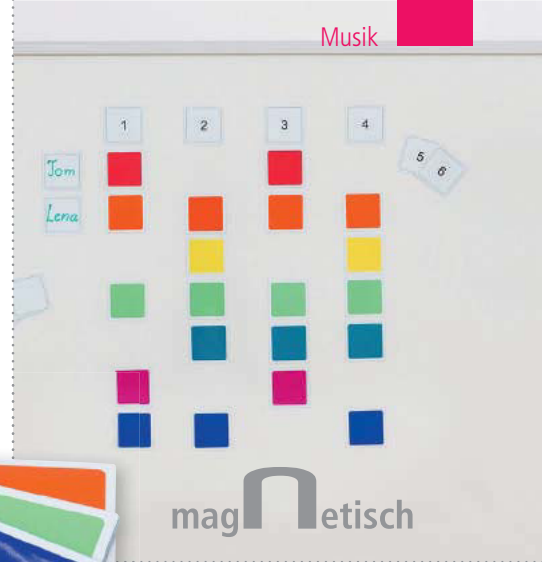

Rhythmus- und Taktkarten

Das magnetische Tafelmaterial ist ideal geeignet für den Einstiegsunterricht mit Boomwhackers-Röhren. Ihre Schüler brauchen keine Notenkenntnisse. Sparen Sie sich langes Vorbereiten und Kopieren. Bringen Sie die Karten an der Tafel an und zählen Sie einfach den Takt laut mit. Die Schüler sehen ihren Einsatz durch direktes Ablesen von der Tafel.

Die insgesamt 86 magnetischen Schilder (8 x 8 cm groß) sind mit Tafelschreibern beschreibbar und wieder abwischbar. So können Sie durch Aufzeichnen von Noten oder Symbolen z. B. auch noch andere Instrumente mit in das Takttraining einbeziehen und den Anwendungsbereich der Karten erweitern.

In der Anleitung finden Sie nützliche Anwendungsbeispiele und eine Kopiervorlage zur Rhythmusschulung. Ab 5 Jahren

Inhalt, 86-tlg.:

- 64 farbige Notenschilder (in den 8 Farben eines diatonischen Boomwhackersatzes: 16 rote, je 8 in den Farben Orange, Gelb, Pink, Lila, Hell- und Dunkelgrün)
- 10 Taktschilder mit Zahlen (je 2x 1, 2, 3 und 4, 1x 5 und 1x 6)
- 12 zusätzliche leere Schilder, inkl. kurzer Anleitung mit Kopiervorlage

84662H26 86-teilig

24,³³ / 28,⁹⁵ €

magnetisch

Boomwhackers-Gruppensatz mit 39 Röhren

Der Gruppensatz besteht aus 3 diatonischen Sätzen, c¹ – c², 3 chromatischen Ergänzungen sowie 8 Stück Octavator-Caps für Bass-Stimmen.

Gruppensatz ohne Aufbewahrungsbox

88748H26

125,²¹ / 149,- €

Sie sparen **10%**
gegenüber dem Einzelbezug

Gruppensatz in Aufbewahrungsbox

88747H26

142,⁰² / 169,- €

Sie sparen **16%**
gegenüber dem Einzelbezug