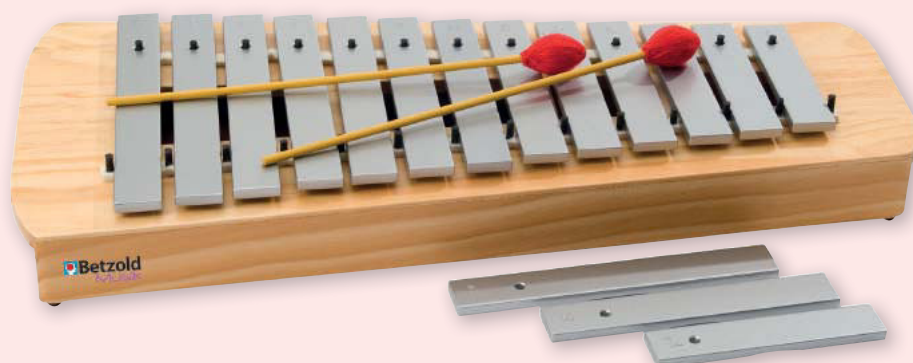

Kompakt-Sopran-Xylophon

Sopran – diatonisch $c^2 - a^3$
 16 Klangstäbe (mit fis^2 , b^2 und fis^3)
 inkl. 2 Schlägeln.
 Maße (H x B x T): 9 x 63 x 29 cm

84257H26*

142,⁰² / 169,- €

Kompakt-Alt-Xylophon

Alt – diatonisch $c^1 - a^2$
 16 Klangstäbe (mit fis^1 , b^1 und fis^2)
 inkl. 2 Schlägeln.
 Maße (H x B x T): 9 x 63 x 36 cm

84258H26*

167,²³ / 199,- €

Kompakt-Sopran-Metallophon

Sopran – diatonisch $c^2 - a^3$
 16 Klangstäbe (mit fis^2 , b^2 und fis^3)
 inkl. 2 Schlägeln.
 Maße (H x B x T): 9 x 63 x 29 cm

84261H26*

158,⁸² / 189,- €

Kompakt-Alt-Metallophon

Alt – diatonisch $c^1 - a^2$
 16 Klangstäbe (mit fis^1 , b^1 und fis^2)
 inkl. 2 Schlägeln.
 Maße (H x B x T): 9 x 63 x 36 cm

84262H26*

193,²⁸ / 230,- €