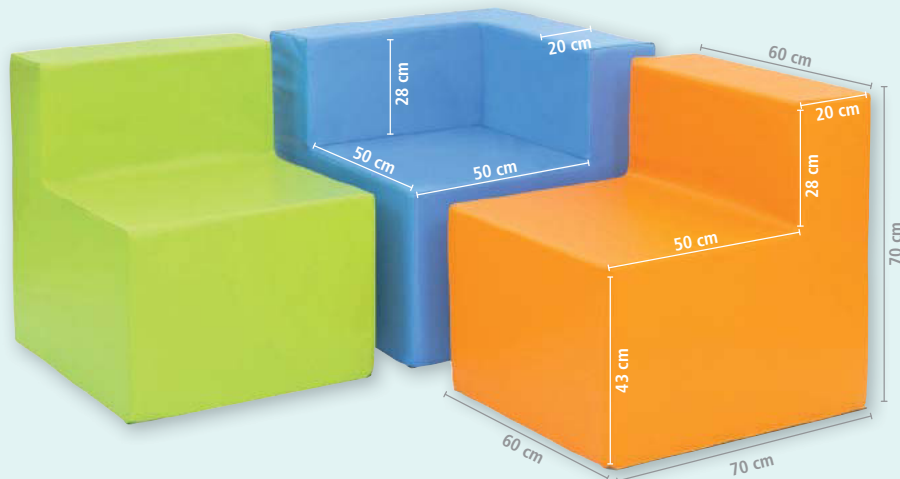

Ihre Vorteile:

- ✓ Oeko-Tex® Standard 100 Siegel
- ✓ phthalatfrei
- ✓ sehr robust
- ✓ scheuerbeständig
- ✓ rutschhemmende Unterseite

Sessel und Eckelemente zum Entspannen und Verweilen

Mit dieser Sitzzecke bleiben Sie flexibel. Die einzelnen Elemente sind variabel zusammenstellbar. Durch die rutschhemmende Unterseite ist ein Verschieben der einzelnen Elemente ausgeschlossen. Ein hochwertiges Innenleben hält die Sitze in Form. Die Elemente haben einen festen, beständigen Schaumstoffkern. Mit der Rückenlehne sind die Sitze bequem und für Kinder bis zur weiterführenden Schule geeignet.

Maße Sessel (H x B x T): 70 x 60 x 70 cm
Maße Eckelement (H x B x T): 70 x 70 x 70 cm
Sitzhöhe: 43 cm, Sitztiefe: 50 cm
Material: Kunstleder aus 100% Polyester mit Beschichtung aus Polyvinylchlorid; Schaum aus 100% Polyurethan

viele tolle
Stellvarianten

Sessel

82864H26*	Dunkelblau	
82865H26*	Hellblau	
82866H26*	Orange	
82867H26*	Grün/Lime	
82868H26*	Dunkelgrau	je 195,⁸⁰ / 233,- €

Eckelement

82869H26*	Dunkelblau	
82870H26*	Hellblau	
82871H26*	Orange	
82872H26*	Grün/Lime	
82873H26*	Dunkelgrau	je 251,²⁶ / 299,- €

rutschhemmende
Unterseite

Stoffgruppe 1.1: Kunstleder

Leichte Farbabweichungen druckbedingt möglich.