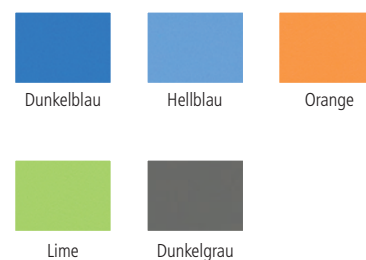

viele tolle
Stellvarianten

Sessel

82864H26*	Dunkelblau	
82865H26*	Hellblau	
82866H26*	Orange	
82867H26*	Grün/Lime	
82868H26*	Dunkelgrau	je 195, ⁸⁰ / 233,- €

Eckelement

82869H26*	Dunkelblau	
82870H26*	Hellblau	
82871H26*	Orange	
82872H26*	Grün/Lime	
82873H26*	Dunkelgrau	je 251, ²⁶ / 299,- €

rutschhemmende
Unterseite

Stoffgruppe 1.1: Kunstleder

Leichte Farbabweichungen druckbedingt möglich.