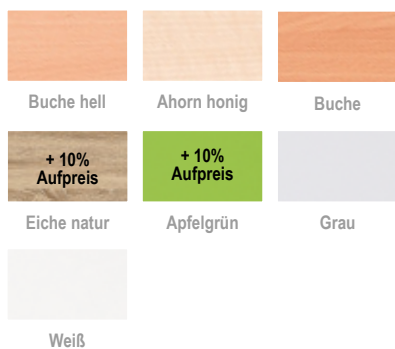

Flexeo® Hochschränke mit Drehtüren

Höhe: 190 cm
Breite: 94,4 cm

Flexeo® Hochschrank mit Drehtüren und 4 Fachböden

Der Klassiker unter den Schulschränken. Mit den großzügigen 5 Ebenen (4 Fachböden) findet alles seinen Platz und ist sicher und ordentlich verstaut.

Ohne Mittelwand mit 4 Fachböden
Höhe 190 cm, Breite 94,4 cm

802000H28 + Dekor + Tiefe + Schließart

ab 419,³³ / 499,- €

Qualitätsmerkmale & Infos

auf Seite 36

Abb.: Dekor Buche hell
Lieferung ohne Deko

Bitte wählen Sie aus:

Variante 1: Dekor

Variante 2: Tiefe

Schränke

Variante 3: Schließart

Schloss

je Schloss/Griff
15,⁹⁷ / 19,- € Aufpreis

je Dreholive
7,⁵² / 8,⁹⁵ € Aufpreis