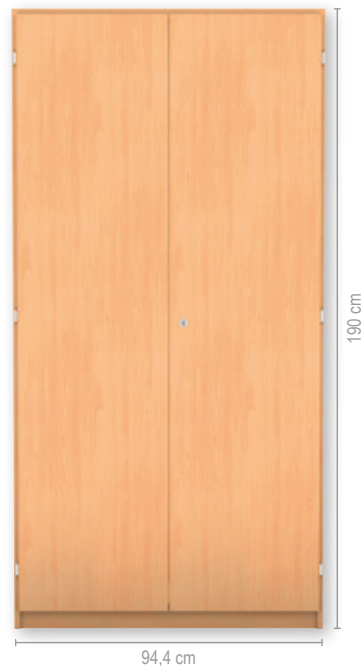

Flexeo® Hochschränke mit Drehtüren

Höhe: 190 cm
Breite: 94,4 cm

Flexeo® Hochschrank mit Drehtüren und 4 Fachböden

Der Klassiker unter den Schulschränken. Mit den großzügigen 5 Ebenen (4 Fachböden) findet alles seinen Platz und ist sicher und ordentlich verstaut.

Ohne Mittelwand mit 4 Fachböden
Höhe 190 cm, Breite 94,4 cm

802000H28 + Dekor + Tiefe + Schließart

ab 419,³³ / 499,- €

Qualitätsmerkmale & Infos

auf Seite 36

Abb.: Dekor Buche hell
Lieferung ohne Deko

Bitte wählen Sie aus: