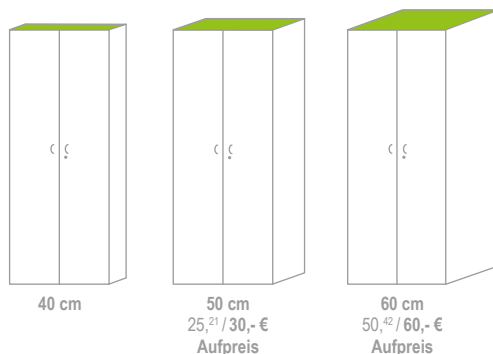

Flexeo® Hochschränke mit Drehtüren

Höhe: 190 cm
Breite: 94,4 cm

Flexeo® Hochschrank mit Drehtüren und 4 Fachböden

Der Klassiker unter den Schulschränken. Mit den großzügigen 5 Ebenen (4 Fachböden) findet alles seinen Platz und ist sicher und ordentlich verstaut.

Ohne Mittelwand mit 4 Fachböden
Höhe 190 cm, Breite 94,4 cm

802000H28 + Dekor + Tiefe + Schließart

ab 419,³³ / 499,- €

Qualitätsmerkmale & Infos

auf Seite 36

Abb.: Dekor Buche hell
Lieferung ohne Deko

Bitte wählen Sie aus:

Variante 1: Dekor

Variante 2: Tiefe

Schränke

Variante 3: Schließart

Schloss

je Schloss/Griff
15,⁹⁷ / 19,- € Aufpreis

je Dreholive
7,⁵² / 8,⁹⁵ € Aufpreis