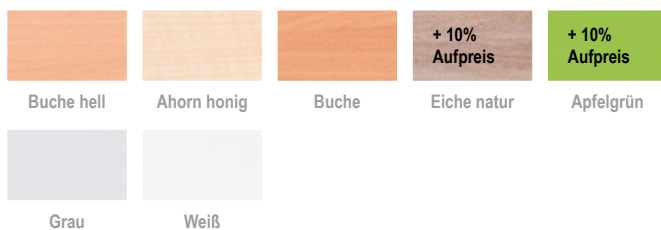

je 217,⁹⁸ / 259,⁴⁰ €

Aufgebaut geliefert • Frei Verwendungsstelle • 5 Jahre Garantie

Flexeo® Information:

Vorteile der Flexeo® Schubladen finden Sie auf Seite 15.

Bitte wählen Sie aus:

Variante 1: Dekor

Variante 2: Schubladenfarbe