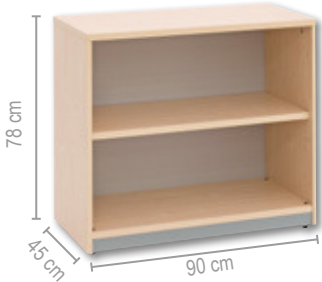

Tisch siehe Seite 94
Rollcontainer siehe Seite 97

Lieferung ohne Deko.

Regal-Sideboard

1 höhenverstellbarer Fachboden
Kapazität: ca. 22 Ordner
Maße (H x B x T): 78 x 90 x 45 cm

78598H28* + Dekor
172,²⁷ / 205,- €

Bitte Holzdekor (S. 115) angeben!

Sideboard

Türen abschließbar mit 2-Punkt-Schloss
(2 Schlüssel), 1 höhenverstellbarer Fachboden, Kapazität: ca. 22 Ordner
Maße (H x B x T): 78 x 90 x 45 cm

78597H28* + Dekor
239,⁵⁰ / 285,- €

Hängeregistratur

2 abschließbare Hängeregistratur-Auszüge, Kapazität: ca. 120 Hängeregistermappen
Maße (H x B x T): 78 x 90 x 45 cm

78599H28* + Dekor
354,⁶² / 422,- €

Bestellbeispiel:

Regal-Sideboard in Grau:
78598H28

Zur einfachen Selbstmontage, Lieferung per Spedition bis hinter die erste verschließbare Tür.

Regal mittel

3 Fachböden, davon 2 höhenverstellbar
Kapazität: ca. 44 Ordner
Maße (H x B x T): 156 x 90 x 45 cm