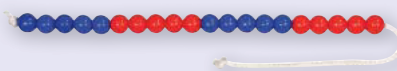

5 blau/5 rot/5 blau/5 rot

85120H26

7,³⁹ / 8,⁸⁰ €

5 rot/5 weiß/5 rot/5 weiß

85119H26

7,³⁹ / 8,⁸⁰ €