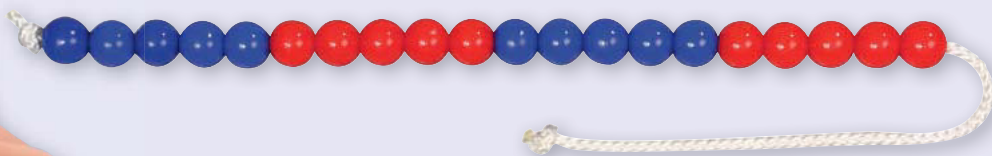

Klassensätze mit:

28 Schüler-Rechenkettens mit je 20 Perlen
1 Demonstrations-Rechenkette mit 20 Perlen

Demo-Rechenkettens für den Zahlenraum bis 20

ca. 100 cm lang, Perlen: Ø 23 mm, Material Schnur: 100% Polyester

5 blau/5 rot/5 blau/5 rot

85120H26

7,³⁹ / 8,⁸⁰ €

5 rot/5 weiß/5 rot/5 weiß

85119H26

7,³⁹ / 8,⁸⁰ €