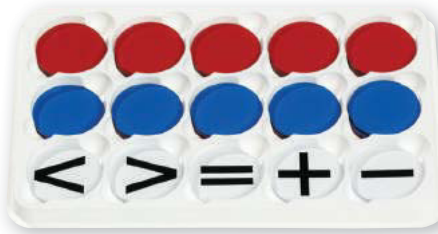

1.. Magnetische Rechenleisten für Demonstrations-Wendepfättchen (o. Abb.)

Zwanzigerfeld und Zwanzigerreihe für das Rechnen mit den Wendepfättchen (Ø 5 cm) an der Stahltafel. Die Streifen aus stabilem Kunststoff sind auf der Rückseite mit Magneten beklebt. Lieferung ohne Wendepfättchen

85738H26 13,⁴⁰ / 15,⁹⁵ €

2.. Rechnen bis 20

Magnetisches Material mit Wendepfättchen und Wenderingen

Sie veranschaulichen alle Rechenoperationen, welche im Zahlenraum 20 vorkommen, an der magnethaftenden Tafel. Sie markieren Zahlen mit den Wenderingen oder decken diese mit Wendepfättchen ab.

Inhalt:

- 1 Zwanziger-Zahlenreihe aus Kunststoff, mit Magnet beklebt
- 1 Zwanzigerfeld aus Kunststoff, mit Magnet beklebt (Kreise ohne Zahlen)
- 20 Wenderinge Ø 5,5 cm
- 20 Wendepfättchen Ø 5 cm

87031H26 25,¹⁷ / 29,⁹⁵ €

3..