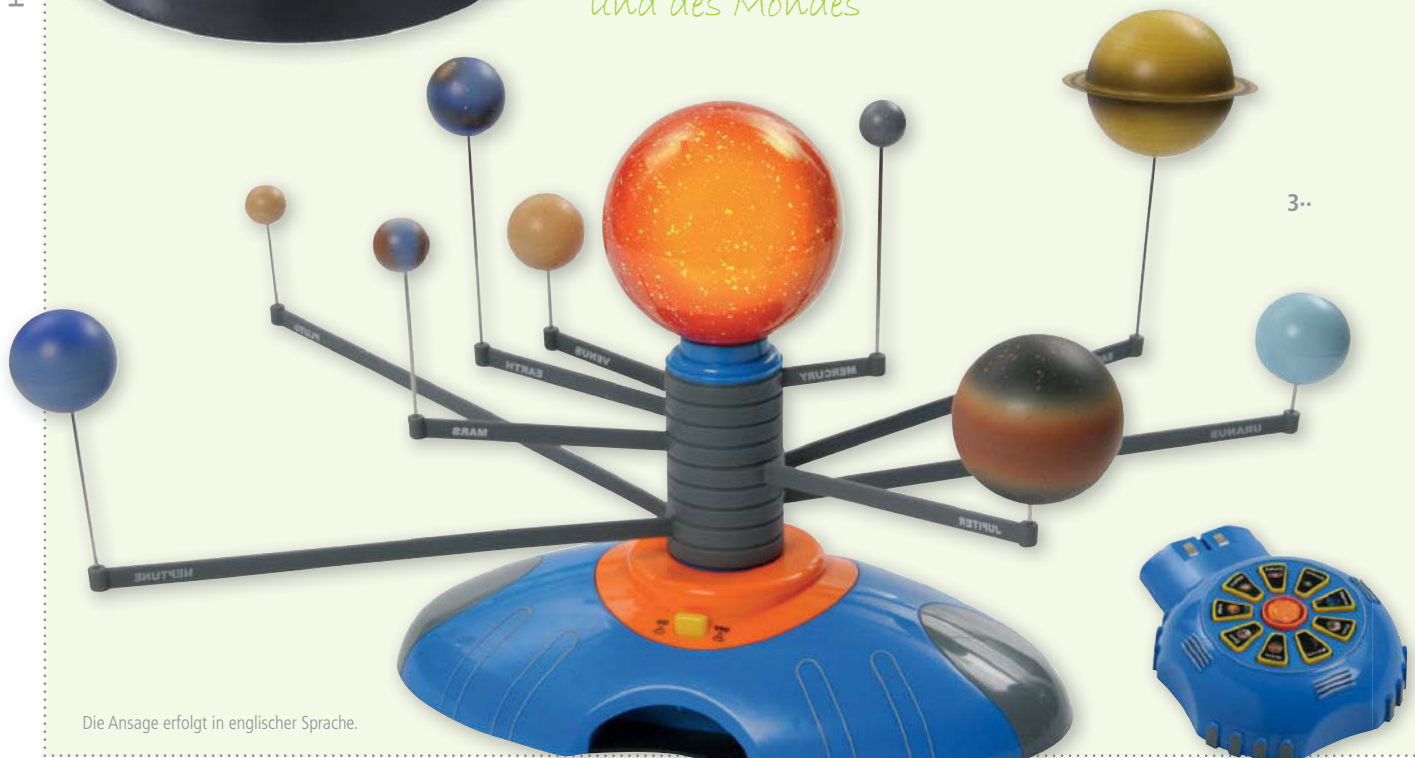

3--

Die Ansage erfolgt in englischer Sprache.