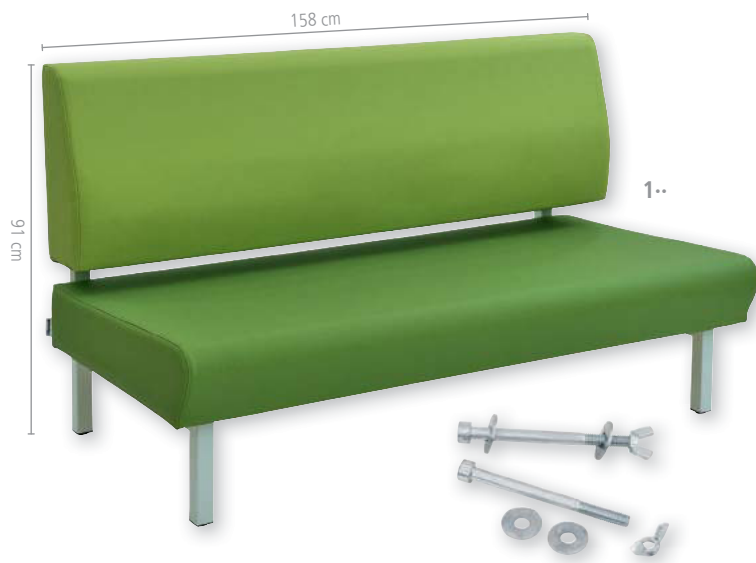

Bistro „essBAR“

Lieferung ohne Deko

1- Lounge-Sofa „essBAR“

Bank-/Sitzhöhe:	42 cm
Sitztiefe:	60 cm
Sitzbreite:	158 cm
Gesamt (H x B x T):	91 x 158 x 80 cm
Polster Sitzfläche (H x B x T):	15/18 x 158 x 80 cm
Polster Rückenlehne (H x B x T):	47 x 158 x 15/20 cm
Material:	Bezug: Kunstleder (83% Polyvinylchlorid (Oberschicht), 17% Baumwolle (Trägergewebe)), Gestell: Stahl
Beine:	Vierkantrohr 4 x 4 cm
Montage:	Aufgebaut geliefert

Die Sofalandschaft eignet sich optimal für die **Möblierung** Ihres Aufenthaltsraums und Ihrer **Cafeteria**. Bieten Sie sich und Ihren Schülern einen Raum zum Wohlfühlen, in dem gegessen und Pause gemacht werden kann. Das Kunstleder ist sehr hygienisch, da es **feucht abwischbar** ist. Die Stahlkonstruktion des Gestells ist äußerst **stabil** und hält den Gegebenheiten des Schulalltags problemlos stand. Die Sitztiefe von 60 cm sowie die Polsterbeschaffenheit bieten einen schönen Sitzkomfort.

Das Lounge-Sofa ist immer zweifarbig. Die Sitzfläche ist immer gemustert und die Sitzlehne ist immer unifarben. Sie wählen beispielsweise die Farbe Lime. Das bedeutet, die Sitzfläche ist Lime gemustert und die Sitzlehne ist Lime. Für das Sofa kann eine Farbrichtung gewählt werden. Farbmischungen sind nicht möglich.

74800H26* + Stahlfarbe + Farbe ab 655,⁴⁶ / **780,- €**
 74792H26* Verbindungselement **4,⁹⁶ / 5,⁹⁰ €**

Bitte Stahlfarbe (S. 221) und Farbe angeben!

Kissen Sofa-Lounge „essBAR“

2- 74802H26* + Farbe Größe S, Maße (H x B x T): 40 x 40 x 25 cm **30,²⁵ / 36,- €**
 3- 74803H26* + Farbe Größe M, Maße (H x B x T): 60 x 60 x 25 cm **45,³⁸ / 54,- €**
 4- 74804H26* + Farbe Rolle, Maße (H x B x T): 25 x 60 x 25 cm **39,⁵⁰ / 47,- €**