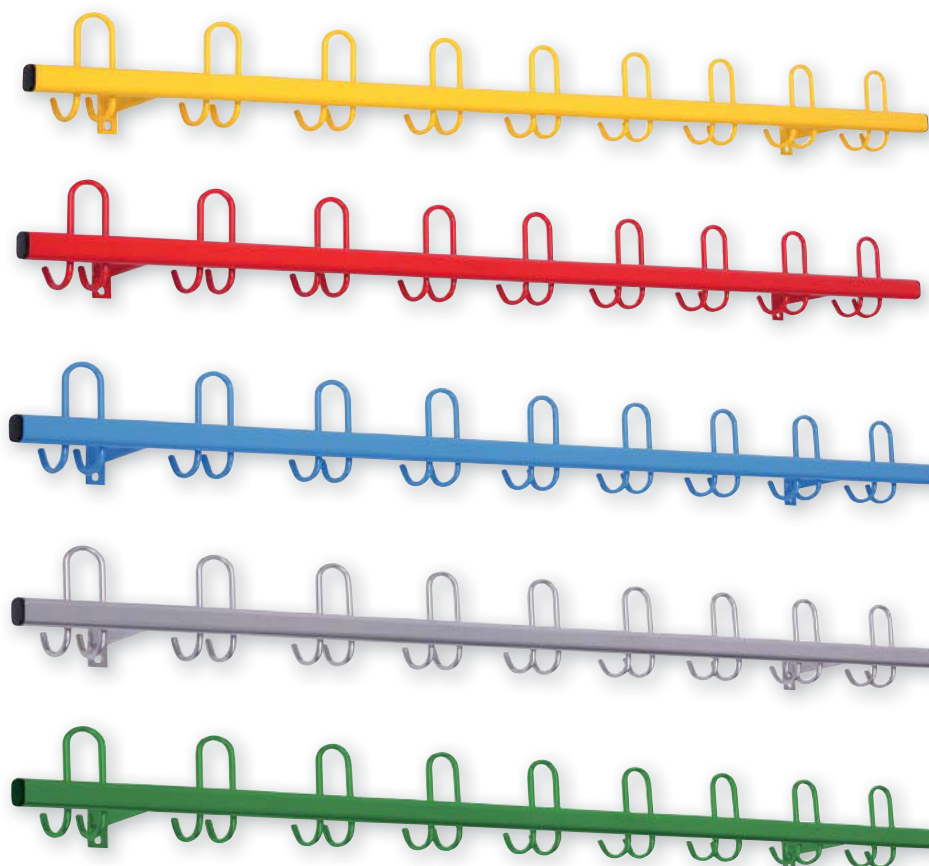

- Sicherheits-Hakenleiste mit nach hinten gerichteten Haken
- Optimaler Hakenabstand: 12 cm
- Rundstahl-Haken 8 mm
- Fest verschweißte Nähte – sehr stabil!

Lieferung ohne Deko.

Schüler-Wand-Garderoben

Extrem stabile Wandgarderoben zur einfachen Selbstmontage. So kommt Ordnung in die Klassenräume und die Jacken hängen nicht mehr an den Stühlen, sondern ordentlich an der Garderobe. Die 8 mm starken

Haken sind abgeschirmt, sodass keine Verletzungsgefahr besteht. Alle Stahlteile sind fest verschweißt. Lieferung inklusive Schrauben und Wanddübeln (1 m = 12 Haken, 1,5 m = 18 Haken).

■ Hakenleiste gelb

70454H26 1 m 65,⁵⁵ / 78,- €
70458H26 1,5 m 96,⁶⁴ / 115,- €

■ Hakenleiste rot

70455H26 1 m 65,⁵⁵ / 78,- €
70459H26 1,5 m 96,⁶⁴ / 115,- €

■ Hakenleiste blau

70456H26 1 m 65,⁵⁵ / 78,- €
70460H26 1,5 m 96,⁶⁴ / 115,- €

Zum Fixieren von nebeneinanderliegenden Hakenleisten, Grundregalen und Aufsatzregalen.

73740H26 ■ Gelb
73741H26 ■ Rot
73742H26 ■ Blau
73743H26 ■ Weißaluminium
755501H26 ■ Grün

je Stück 4,⁹⁶ / 5,⁹⁰ €