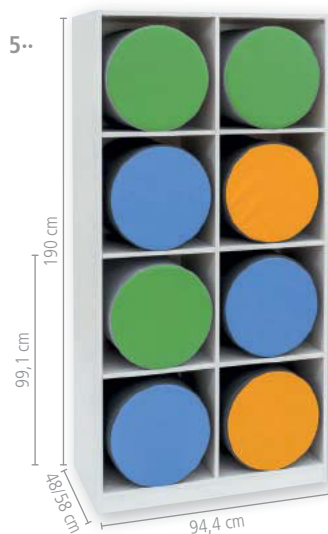

Flexeo® Polsterhockerschrank – mittelhoch

Fachböden nicht höhenverstellbar
Fachinnenmaße (B x H): 44 x 44,5 cm
Höhe: 143,9 cm, Tiefe: 60 cm

3- Breite: 94,4 cm

Mit 2 Drehtüren, 6 Fächer, mit Mittelwand, 4 Fachböden (nicht höhenverstellbar)

Aufgebaut geliefert • Frei Verwendungsstelle • 5 Jahre Garantie

Abb.: Dekor Eiche natur

Abb.: Dekor Weiß
Lieferung ohne Deko

Flexeo® Polsterhockerregal – hoch

Fachböden nicht höhenverstellbar
Fachinnenmaße (B x H): 44 x 44,5 cm
Höhe: 190 cm

5- Breite: 94,4 cm

8 Fächer, mit Mittelwand, 6 Fachböden (nicht verstellbar)

809075H26 + Dekor + Tiefe ab 357,¹⁴ / **425,- €**

6- Breite: 48,1 cm

4 Fächer, 3 Fachböden (nicht verstellbar)

809076H26 + Dekor + Tiefe ab 231,⁰⁹ / **275,- €**

Flexeo® Polsterhockerschrank – hoch

Fachböden nicht höhenverstellbar
Fachinnenmaße (B x H): 44 x 44,5 cm
Höhe: 190 cm, Tiefe: 60 cm

7- Breite: 94,4 cm

Mit 2 Drehtüren, 8 Fächer, mit Mittelwand, 6 Fachböden (nicht höhenverstellbar)