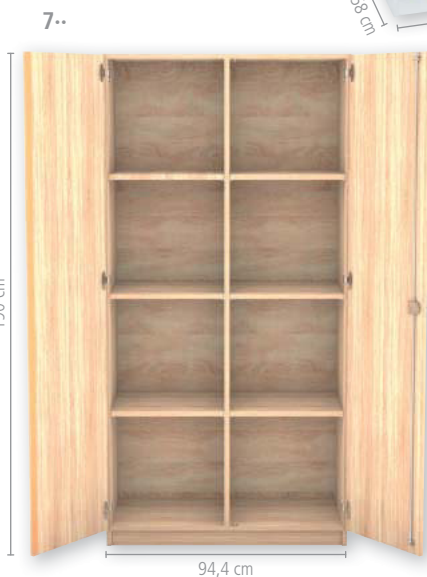

Flexeo® Polsterhockerschrank – hoch

Fachböden nicht höhenverstellbar
Fachinnenmaße (B x H): 44 x 44,5 cm
Höhe: 190 cm, Tiefe: 60 cm

7- Breite: 94,4 cm

Mit 2 Drehtüren, 8 Fächer, mit Mittelwand, 6 Fachböden (nicht höhenverstellbar)

809079H26 + Dekor + Schließart ab 452,¹⁰ / **538,- €**

8- Breite: 48,1 cm

Mit 1 Drehtür, 4 Fächer, 3 Fachböden (nicht höhenverstellbar)

809080H26 + Dekor + Schließart ab 306,⁷² / **365,- €**

Aufgebaut geliefert • Frei Verwendungsstelle • 5 Jahre Garantie