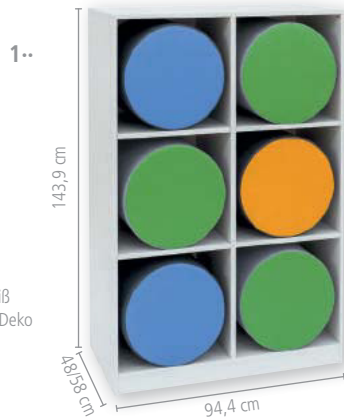

Flexeo® Polsterhockerregale und -schränke

Abb.: Dekor Weiß
Lieferung ohne Deko

Flexeo® Polsterhockerregal – mittelhoch

Fachböden nicht höhenverstellbar
Fachinnenmaße (B x H): 44 x 44,5 cm
Höhe: 143,9 cm

1- Breite: 94,4 cm

6 Fächer, mit Mittelwand, 4 Fachböden (nicht verstellbar)

809078H26 + Dekor + Tiefe ab 242,⁸⁶ / **289,- €**

2- Breite: 140,5 cm

9 Fächer, mit 2 Mittelwänden, 6 Fachböden (nicht verstellbar)

809077H26 + Dekor + Tiefe ab 373,⁹⁵ / **445,- €**

Flexeo® Polsterhockerschrank – mittelhoch

Fachböden nicht höhenverstellbar
Fachinnenmaße (B x H): 44 x 44,5 cm
Höhe: 143,9 cm, Tiefe: 60 cm

3- Breite: 94,4 cm

Mit 2 Drehtüren, 6 Fächer, mit Mittelwand, 4 Fachböden (nicht höhenverstellbar)

Aufgebaut geliefert • Frei Verwendungsstelle • 5 Jahre Garantie

Abb.: Dekor Eiche natur

Abb.: Dekor Weiß
Lieferung ohne Deko

Flexeo® Polsterhockerregal – hoch

Fachböden nicht höhenverstellbar
Fachinnenmaße (B x H): 44 x 44,5 cm
Höhe: 190 cm