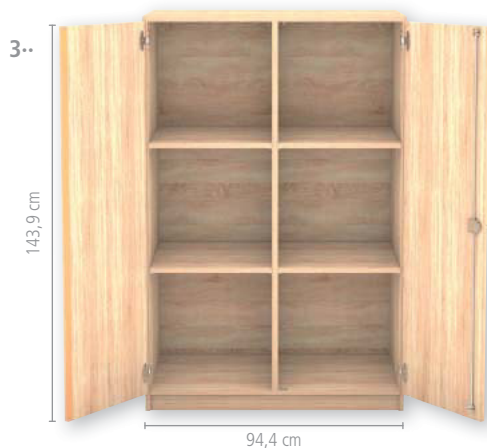

Flexeo® Polsterhockerregale und -schränke

Abb.: Dekor Weiß
Lieferung ohne Deko

Flexeo® Polsterhockerregal – mittelhoch

Fachböden nicht höhenverstellbar
Fachinnenmaße (B x H): 44 x 44,5 cm
Höhe: 143,9 cm

1- Breite: 94,4 cm

6 Fächer, mit Mittelwand, 4 Fachböden (nicht verstellbar)

809078H26 + Dekor + Tiefe ab 242,⁸⁶ / **289,- €**

2- Breite: 140,5 cm

9 Fächer, mit 2 Mittelwänden, 6 Fachböden (nicht verstellbar)

809077H26 + Dekor + Tiefe ab 373,⁹⁵ / **445,- €**

Flexeo® Polsterhockerschrank – mittelhoch

Fachböden nicht höhenverstellbar
Fachinnenmaße (B x H): 44 x 44,5 cm
Höhe: 143,9 cm, Tiefe: 60 cm

3- Breite: 94,4 cm

Mit 2 Drehtüren, 6 Fächer, mit Mittelwand, 4 Fachböden (nicht höhenverstellbar)

Aufgebaut geliefert • Frei Verwendungsstelle • 5 Jahre Garantie

Abb.: Dekor Eiche natur

Abb.: Dekor Weiß
Lieferung ohne Deko

Flexeo® Polsterhockerregal – hoch

Fachböden nicht höhenverstellbar
Fachinnenmaße (B x H): 44 x 44,5 cm
Höhe: 190 cm