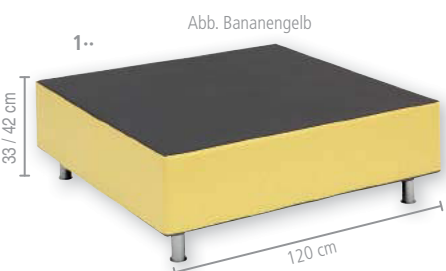

RELAX-Terminal-Serie

Ob in Ihrer Bibliothek, Ihrem Schülercafé oder Aufenthaltsraum, die Relax-Terminal-Serie ist überall einsetzbar. Für Ihre Schüler ist es ein Ort, um sich zurückzuziehen, zu erholen oder sich mit anderen Schülern zu treffen. Die Relax-Terminal-Serie **bietet Platz für viele Schüler**. Die Lehne fungiert zum einen als Rückenlehne, und zum anderen als Ablagefläche, um ein Buch zu lesen oder Hausaufgaben zu machen.

Die Relax-Terminal-Serie bietet eine Vielzahl an Stellvarianten. Sie können Elemente an die Wand stellen oder mit anderen Elementen freistehend im Raum kombinieren. Die Relax-Terminal-Möbel stehen auf stabilen Stahlrohr-Stellfüßen, die einen perfekten Stand gewährleisten. Die Kombination aus stabilen Stellfüßen, der extrem robusten Verarbeitung und dem hochwertigen Kunstlederbezug garantiert Ihnen trotz **extremer Belastung langanhaltende Freude** an diesem Möbelstück.

Lehnenrücken & Sitzfläche sind immer dunkelgrau.

1-- Relax-Terminal – Hockermodul ohne Lehne
 Maße (H x B x T): 33/42 x 120 x 120 cm
 Sitzhöhe: 33 oder 42 cm
 Kunstleder: flammhemmend nach DIN EN 1021-1,-2
 Schaumkern: schwer entflammbar
 4 Füße: Alusilber

83068H26* + Höhe + Farbe **609,²⁴ / 725,- €**

3-- Relax-Terminal – Sofa Rechteck halbrund mit Lehne
 Maße (H x B x T): 65/74 x 180 x 120 cm
 Sitzhöhe: 33 oder 42 cm
 Kunstleder: flammhemmend nach DIN EN 1021-1,-2
 Schaumkern: schwer entflammbar
 7 Füße: Alusilber