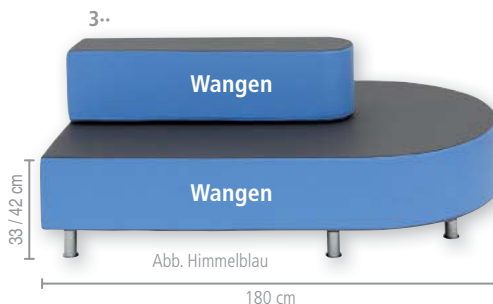

Die Stellfüße sind zur einfachen Selbstmontage und müssen von Ihnen nur noch angeschraubt werden. Es wird kein Werkzeug benötigt. Die Sitzfläche sowie der Rücken der Lehne sind immer dunkelgrau. Die Wangen der Sitzfläche und der Lehne sind unifarben wählbar. Um den Anforderungen an den Brandschutz gerecht zu werden, ist der Bezug aus Kunstleder flammhemmend nach DIN EN1021-1, -2.

Lehnenrücken & Sitzfläche sind immer dunkelgrau.

1-- Relax-Terminal – Hockermodul ohne Lehne
 Maße (H x B x T): 33/42 x 120 x 120 cm
 Sitzhöhe: 33 oder 42 cm
 Kunstleder: flammhemmend nach DIN EN 1021-1,-2
 Schaumkern: schwer entflammbar
 4 Füße: Alusilber

83067H26* + Höhe + Farbe **410,⁹² / 489,- €**
Bitte Höhe (rechts) und Farbe (s. u.) angeben!

2-- Relax-Terminal – Quadratmodul mit Lehne
 Maße (H x B x T): 65/74 x 120 x 120 cm
 Sitzhöhe: 33 oder 42 cm
 Kunstleder: flammhemmend nach DIN EN 1021-1,-2
 Schaumkern: schwer entflammbar
 4 Füße: Alusilber

83068H26* + Höhe + Farbe **609,²⁴ / 725,- €**

3-- Relax-Terminal – Sofa Rechteck halbrund mit Lehne
 Maße (H x B x T): 65/74 x 180 x 120 cm
 Sitzhöhe: 33 oder 42 cm
 Kunstleder: flammhemmend nach DIN EN 1021-1,-2
 Schaumkern: schwer entflammbar
 7 Füße: Alusilber