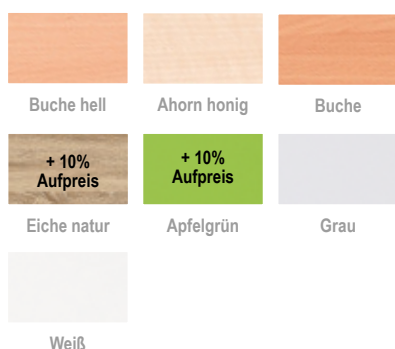

Bitte wählen Sie aus:

Variante 1: Dekor