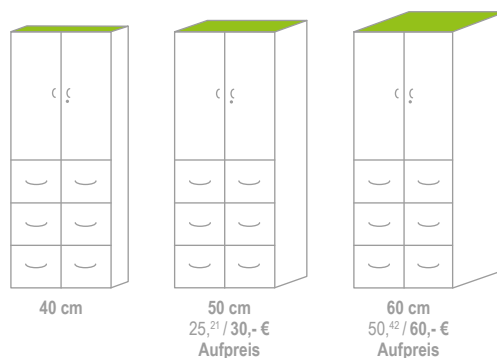

Variante 2: Tiefe

Schubladen-Schrankkombination