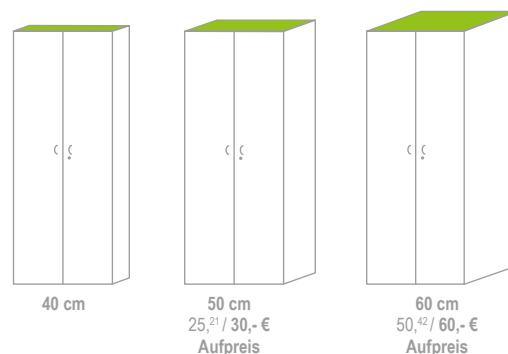

Variante 2: Tiefe

Schränke