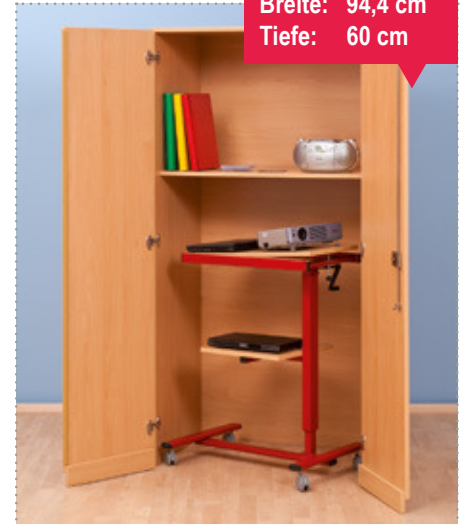

# Flexeo® Geräteschrank

Höhe: 190 cm  
Breite: 94,4 cm  
Tiefe: 60 cm

Abb.: Dekor Buche hell, Lieferung ohne Gerätewagen, Deko und Geräte

## Garagenschrank für Gerätewagen

Mobilität und Sicherheit sind für die Schule besonders wichtig. Computer, DVD-Player und Beamer sind Ihre Helfer im Unterricht. Sie müssen ständig verfügbar und doch nicht für jedermann zugänglich sein. Beschädigung, Manipulation oder gar Diebstahl könnten die Folge sein. Ein Garagenschrank mit herausfahbarem Gerätewagen ist die praktische Lösung. Fahren Sie einfach den gesamten Gerätewagen in den ebenerdigen Schrank. Die Flügeltüren sind dank einer Zwei-Punkt-Schließung, die oben und in der Mitte greift, sicher abschließbar. Der obere Regalboden dient der Aufbewahrung von

Zubehör oder Gebrauchsanleitungen. Der Fachboden ist fest und nicht verstellbar. Der Einlegeboden ist bis ca. 50 kg belastbar.

**Außenmaße (H x B x T): 190 x 94,4 x 60 cm**  
**Innenmaße der Garage (B x T): 90 x 57 cm**  
Höhe selber einstellbar. Lieferung ohne Gerätewagen.