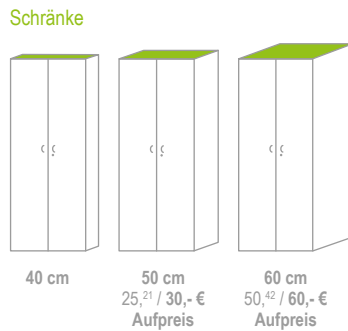

1·· Breite: 48,1 cm, 13 Klassenbuchfächer

809016H28 + Dekor + Tiefe + Türanschlag + Schließart ab 525,²¹ / 625,- €

1·· Breite: 64,1 cm, 17 Klassenbuchfächer

809017H28 + Dekor + Tiefe + Türanschlag + Schließart ab 584,⁰³ / 695,- €

2·· Breite: 94,4 cm, 26 Klassenbuchfächer

809012H28 + Dekor + Tiefe + Schließart ab 838,⁶⁶ / 998,- €

3·· Breite: 142,5 cm, 39 Klassenbuchfächer

809014H28 + Dekor + Tiefe + Türanschlag + Schließart ab 1.426,⁸⁹ / 1.698,- €

Aufgebaut geliefert • Frei Verwendungsstelle • 5 Jahre Garantie

Formularfächer
Fachhöhe: 11,5 cm
Klassenbuchfächer-Einsatz
Fachhöhe: 37 cm
Fachbreite: 2,7 cm
Fachtiefe: 21,5 cm

Türhöhe: 99,1 cm

Abb.: Dekor Buche hell

Bitte wählen Sie aus:

Variante 1: Dekor

Variante 2: Tiefe

Variante 3: Türanschlag

Variante 4: Schließart

Bestellbeispiel: Flexeo® Klassenbuchschränk, Breite: 48,1 cm, Buche hell, Tiefe 50 cm, Türanschlag links, Schloss/Griff
Beispiel Preise sind inkl. der gesetzlichen MwSt.